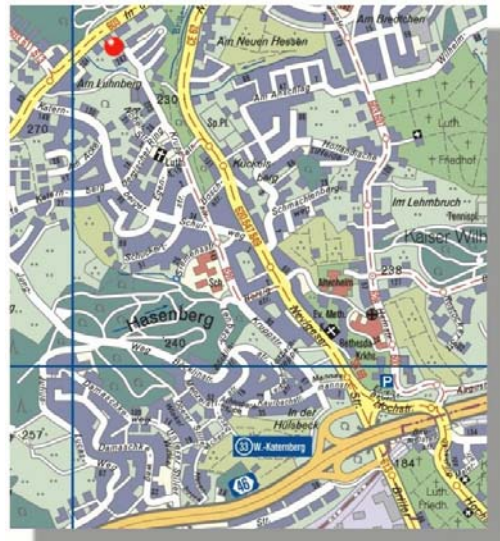

Reiki-ho
der Weg des Reiki

Holger Maltz

Kruppstraße 253
D 42113 Wuppertal

Tel: 0202-2761107

Fax: 0202-2761109

eMail: info@reiki-maltz.de.de

www.reiki-maltz.de

Anfahrtsbeschreibung

... mit dem Auto

- Autobahn A 46
- Ausfahrt Katernberg (33)
- links (Richtung Neviges)
- der *Nevigeser Straße* ca. 1000 m bergauf folgen
- links in die *Egenstraße* einbiegen
- nächste Straße rechts ist die *Kruppstraße*
- der *Kruppstraße* ca. 300 m bergauf folgen
- das Haus Nr. 253 liegt in der scharfen Rechtskurve auf der linken Seite

Umgebungsplan der Kruppstraße
Das Haus Nr. 253 liegt unter der roten Markierung links oben

... mit öffentlichen Verkehrsmitteln

- Wuppertal Hauptbahnhof
- Buslinie 620, 647 oder 649 bis Haltestelle Kuckelsberg
- links in die *Egenstraße*
- nächste Straße rechts ist die *Kruppstraße*
- der *Kruppstraße* ca. 200 m bergauf folgen
- das Haus Nr. 253 liegt in der scharfen Rechtskurve auf der linken Seite

Ansicht des Hauses Nr. 253
Die Treppen hoch und dann direkt nach links

Stadtplan:

Publikationen des Kartenausschnittes mit freundlicher Genehmigung der Stadt Wuppertal, Ressort 102 (Vermessung, Katasteramt und Geodaten).